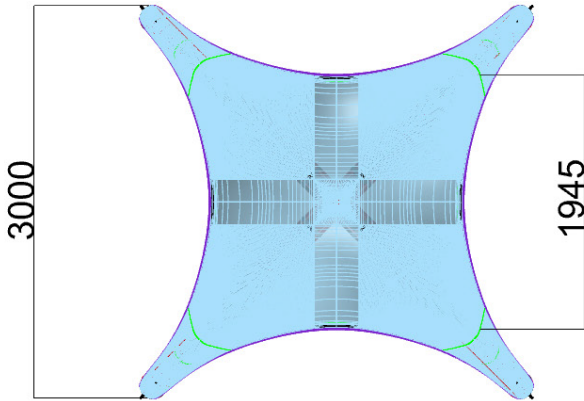

# 1. XGLOO 3X3 DIMENSIONS TOP

# 2. XGLOO 4X4 DIMENSIONS SIDE

01733 511030  
[sales@xldisplays.co.uk](mailto:sales@xldisplays.co.uk)  
[www.xldisplays.co.uk](http://www.xldisplays.co.uk)