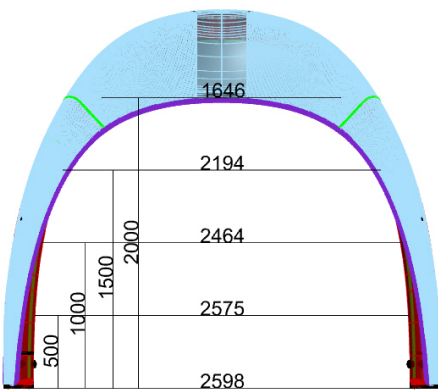

# 1. XGLOO 3X3 DIMENSIONS TOP

# 2. XGLOO 4X4 DIMENSIONS SIDE

01733 511030  
[sales@xldisplays.co.uk](mailto:sales@xldisplays.co.uk)  
[www.xldisplays.co.uk](http://www.xldisplays.co.uk)