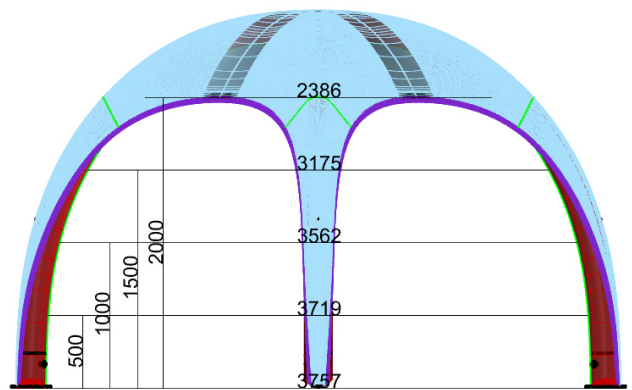

# 1. XGLOO 3X3 DIMENSIONS TOP

# 2. XGLOO 4X4 DIMENSIONS SIDE

01733 511030  
[sales@xldisplays.co.uk](mailto:sales@xldisplays.co.uk)  
[www.xldisplays.co.uk](http://www.xldisplays.co.uk)