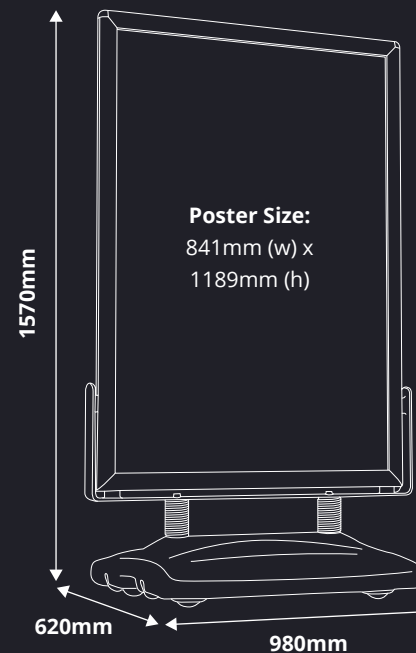

## DIMENSIONS:

### Overall Dimensions:

**A1:** 720mm (w) x 1175mm (h) x 530mm (d)

**A0:** 980mm (w) x 1570mm (h) x 620mm (d)

### Poster Size:

**A1:** 594mm (w) x 841mm (h)

**A0:** 841mm (w) x 1189mm (h)

### Weight:

**A1:** 12kg

**A0:** 23kg

\*A0 Model Shown